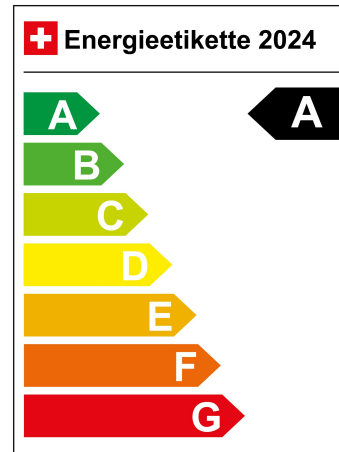

Energieeffizienz A

Energieverbrauch 16.4 kWh/100km

Kapazität der Batterie N/A

Elektrische Reichweite 406 km

Leistung in PS 156 PS

Sitzplätze 5

LIGA Nummer 0070718/24

Standort Wil SG