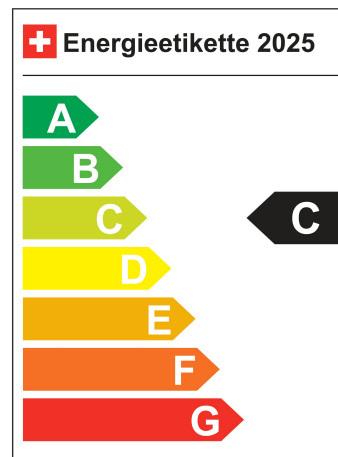

Treibstoff Hybrid Benzin/Elektro

Zylinder 4

Türen 5

Garantie N/A

Garantiehinweis N/A

Typenschein 1JB670

Verbrauch in l/100km:

Total 6.1 l/100km

Stadt N/A

Land N/A

CO2 Emission 139 g/km

Energieeffizienz C

Energieverbrauch N/A

Kapazität der Batterie N/A

Elektrische Reichweite N/A km

Hubraum 1469

Leistung in PS 130 PS

Sitzplätze 5

LIGA Nummer 0070717/24

Standort Wil SG

SONDERAUSSTATTUNG

"Pack Parking

Elektrische Fensterheber vorne + hinten

Regensensor

Leichtmetallfelgen 18"

ERM Electronic Roll Mitigation/ Wank- und Überrollschutz

Airbag Fahrer und Beifahrerseite

Seitenairbags vorne

Kollisionswarnsystem

Spurhalteassistent LDW

Müdigkeitserkennung (Tiredness detection)

Isofix-Kindersitzbefestigung

Park-Distanz-Sensor vorne

Keyless Schliess- und Startsystem

Aussenspiegel elektrisch verstellbar/ heizbar und anklappbar

Lichtsensor

Reifenreparatur-Kit

Elektronische Servolenkung

Deaktivierung Beifahrerairbag

Windowbags vorne + hinten

Fernlichtassistent

Notbrems-Assistent

Alarmanlage

Adaptive Geschwindigkeitsregelung ACC

Park-Distanz-Sensor hinten