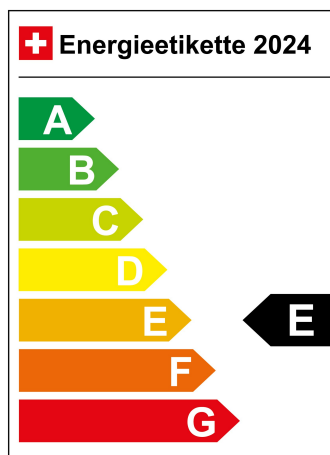

Hubraum 1968

Leistung in PS 193 PS

Sitzplätze 5

LIGA Nummer 0070713/24

Standort Wil SG

Verbrauch in l/100km:

Total 6.0 l/100km

Stadt N/A

Land N/A

CO2 Emission 163 g/km

Energieeffizienz E

Zylinder 4

Türen 5

Garantie 48 Monate

Garantiehinweis Ab 1. Inverkehrsetzung

Typenschein IVI

SONDERAUSSTATTUNG

"Zentralverriegelung mit Funkfernbedienung

Elektrische Fensterheber vorne + hinten

Aussenspiegel elektrisch verstellbar und heizbar

LED Heckleuchten

Leichtmetallräder 19" Coventry

Adaptive Fahrwerksregelung DCC

Airbag Fahrer und Beifahrerseite

Kopfairbag vorne und hinten inkl. Seitenairbag vorne

Spurhalteassistent Lane Assist

Verkehrszeichenerkennung

Automatische Distanzregelung ACC

Rückfahrkamera

Reifenkontrollanzeige RKA

Stop + Start System mit Brems-Energie-Rückgewinnung

Aussenspiegel elektrisch anklappbar mit Memory

Regensensor

Dachreling silber eloxiert

Elektronische Parkbremse

Dieselpartikelfilter

Deaktivierung Beifahrerairbag

Müdigkeitserkennung

Spurwechselassistent Side Assist

Kindersitz-Vorbereitung Isofix

Parklenkassistent

Multifunktionskamera

ParkPilot vorne + hinten