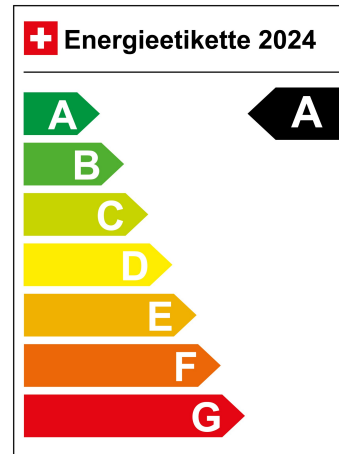

Leistung in PS 299 PS

Sitzplätze 5

LIGA Nummer 0070711/24

Standort Wil SG

Verbrauch in l/100km:

Total 0.0 l/100km

Stadt N/A

Land N/A

CO2 Emission 0

Energieeffizienz A

Energieverbrauch 18.1 kWh/100km

Kapazität der Batterie 82.0 kWh

Elektrische Reichweite 449 km

Türen 5

Garantie 48 Monate

Garantiehinweis Ab 1. Inverkehrsetzung

Typenschein IVI

SONDERAUSSTATTUNG

"Garantie HV Batterie 8 Jahre/ 160'000 km

Pack Komfort

Schlüsselloses Startsystem Keyless Start

Regensensor

Ladekabel Basis

DC Ladung bis 110kW

Dach in schwarz

Soundaktor

Deaktivierung Beifahrerairbag

Müdigkeitserkennung

Verkehrszeichenerkennung

Automatische Distanzregelung ACC/ Front Assist

ParkPilot vorne + hinten

Dynamische Fernlichtregulierung Dynamic

Pack Design

Pack Infotainment

Aussenspiegel elektrisch verstellbar/ heizbar und anklappbar

Fahrprofilauswahl

Ladekabel Wechselstrom

LED Heckleuchten

Dachreling schwarz

Airbag Fahrer und Beifahrerseite

Seitenairbags vorne inkl. Kopfairbagsystem

Spurhalteassistent Lane Assist

Isofix Kindersitzverankerung für Rückbank

Reifenkontrollanzeige RKA

Matrix LED-Scheinwerfer

ESP inkl. Bremsassistent/ ABS/ ASR/ EDS