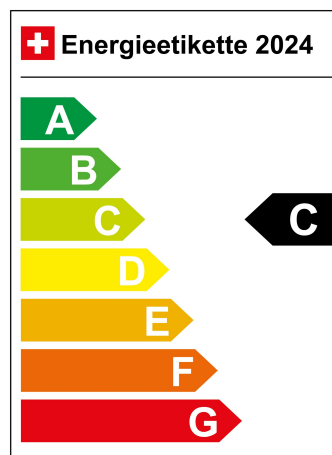

Hubraum 1395

Leistung in PS 218 PS

Sitzplätze 7

LIGA Nummer 0070710/24

Standort Wil SG

Verbrauch in l/100km:

Total 1.9 l/100km

Stadt N/A

Land N/A

CO2 Emission 42 g/km

Energieeffizienz C

Energieverbrauch 17.3 kWh/100km

Kapazität der Batterie N/A

Elektrische Reichweite N/A km

Zylinder 4

Türen 5

Garantie 36 Monate

Garantiehinweis Ab 1. Inverkehrsetzung

Typenschein IVI

SONDERAUSSTATTUNG

"Garantie 3 Jahre/100'000 km

Pack Chrom

Zentralverriegelung mit Keyless Advanced und Safesicherung

Elektrische Fensterheber

Geschwindigkeitsregelanlage

Servoschliessung Heckklappe

2 Schiebefenster im Fahrgastraum

Leichtmetallräder 17" Dundrod schwarz

17" Scheibenbremsen vorn/16" Scheibenbremsen hinten

Seiten- und Kopfairbag vorn

Rückfahrkamera

Pack Licht und Sicht

Pack 7-Sitzer 2-2-3

4 Schlüssel mit Funkfernbedienung

Stop + Start System

Schiebetüren elektrisch links + rechts mit Easy Open

Dunkel eingefärbte Fenster im Fahrgastraum

Kühlerschutzgitter schwarz/ hinterleuchtet

Reifen-Reparatur-Kit

Airbag Fahrer und Beifahrerseite

Diebstahlwarnanlage m. Innenraumüberwachung

Park Assistent + Park-Distanz-Sensor vorne