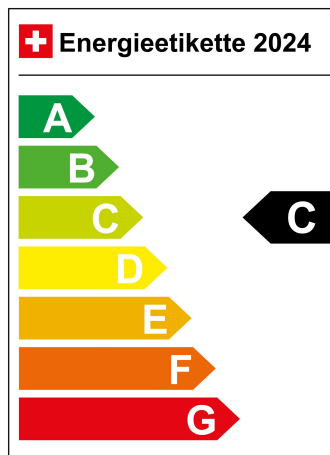

Hubraum 1968

Leistung in PS 150 PS

Sitzplätze 5

LIGA Nummer 0070708/24

Standort Wil SG

Verbrauch in l/100km:

Total 4.9 l/100km

Stadt N/A

Land N/A

CO2 Emission 129 g/km

Energieeffizienz C

Zylinder 4

Türen 5

Garantie 48 Monate

Garantiehinweis Ab 1. Inverkehrsetzung

Typenschein IVI

SONDERAUSSTATTUNG

"Schlüsselloses Startsystem Keyless Start

Aussenspiegel mit Umfeldbeleuchtung

Aussenspiegel automatisch abblendbar/
Fahrerseite

Chromleisten an den Seitenfenstern

Dachreling silber eloxiert

Elektronische Parkbremse

Dieselpartikelfilter

Deaktivierung Beifahrerairbag

Kopfairbag vorne und hinten inkl.
Seitenairbag vorne

Müdigkeitserkennung

Spurwechselassistent Side Assist

Elektronische Wegfahrsperre

Automatische Distanzregelung ACC/ Front

Schliess- und Startsystem Keyless Access
ohne Safe-Lock

Aussenspiegel elektrisch anklappbar und
heizbar

Regensensor

LED Heckleuchten

Leichtmetallräder 16"

Servolenkung elektromechanisch u.
geschwindigkeitsabhängig

Airbag Fahrer und Beifahrerseite

Center Airbag vorne

Proaktives Insassenschutzsystem

Spurhalteassistent Lane Assist

Verkehrszeichenerkennung

Kindersitz-Vorbereitung Isofix

Rückfahrkamera