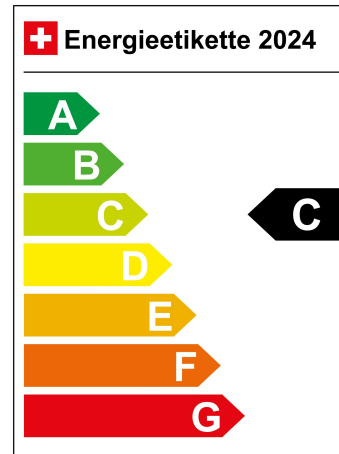

Leistung in PS 110 PS

Sitzplätze 5

LIGA Nummer 0070707/24

Standort Wil SG

Verbrauch in l/100km:

Total 5.5 l/100km

Stadt N/A

Land N/A

CO2 Emission 125 g/km

Energieeffizienz C

Türen 5

Garantie 48 Monate

Garantiehinweis Ab 1. Inverkehrsetzung

Typenschein IVI

SONDERAUSSTATTUNG

"Pack IQ Drive

Zentralverriegelung mit
Funkfernbedienung

Elektrische Fensterheber vorne + hinten

Lichtassistenzsystem (Coming- und Leaving
Home Funktion)

Leichtmetallräder 16"

Ottopartikelfilter

Deaktivierung Beifahrerairbag

Müdigkeitserkennung

Front Assist (Umfeldüberwachungssystem)

ParkPilot vorne + hinten

Nebelscheinwerfer vorne/ Abbiegelicht

ESP inkl. Bremsassistent/ ABS/ ASR/ EDS

Multifunktions-Lederlenkrad 3-Speichen

Sitzbezüge in Stoff

Pack Licht und Sicht

Stop + Start System mit Brems-Energie-
Rückgewinnung

Aussenspiegel elektrisch verstellbar/
heizbar und anklappbar

LED Heckleuchten

Servolenkung

Airbag Fahrer und Beifahrerseite

Kopfairbag vorne und hinten inkl.
Seitenairbag vorne

Isofix Kindersitzverankerung für Rückbank

Reifenkontrollanzeige RKA

IQ Light Matrix LED-Scheinwerfer

Berganfahrassistent

Klimaanlage Climatronic 2-Zonen

Handbremshebelgriff und Schalthebelknäuf
in Leder

Sportsitze vorne