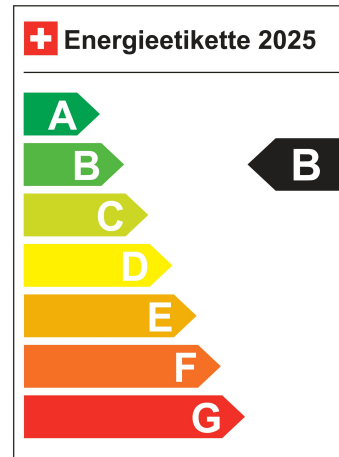

Energieverbrauch 21.7 kWh/100km

Kapazität der Batterie 77.0 kWh

Elektrische Reichweite 488 km

Türen 5

Garantie 48 Monate

Garantiehinweis Ab 1. Inverkehrsetzung

Typenschein 1VS565

SONDERAUSSTATTUNG