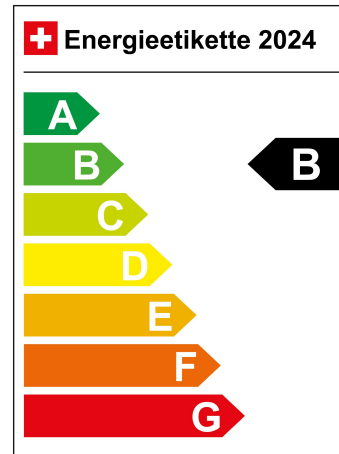

Leistung in PS 204 PS

Sitzplätze 5

LIGA Nummer 0070696/24

Standort Wil SG

Verbrauch in l/100km:

Total 0.0 l/100km

Stadt N/A

Land N/A

CO2 Emission 118 g/km

Energieeffizienz B

Energieverbrauch 21.7 kWh/100km

Kapazität der Batterie 77.0 kWh

Elektrische Reichweite 488 km

Türen 5

Garantie 48 Monate

Garantiehinweis Ab 1. Inverkehrsetzung

Typenschein 1VS565

SONDERAUSSTATTUNG

"Garantie HV Batterie 8 Jahre/ 160'000 km

Schlüsselloses Startsystem Keyless Start

Regensensor

Ladekabel Basis

DC Ladung bis 110kW

Dachreling schwarz

Airbag Fahrer und Beifahrerseite

Seitenairbags vorne inkl. Kopfairbagsystem

Spurhalteassistent Lane Assist

Isofix Kindersitzverankerung für Rückbank

Reifenkontrollanzeige RKA

LED-Scheinwerfer

Klimaanlage Climatronic

Multifunktionslenkrad

Pack Infotainment

Aussenspiegel elektrisch verstellbar/
heizbar und anklappbar

Fahrprofilauswahl

Ladekabel Wechselstrom

LED Heckleuchten

Soundaktor

Deaktivierung Beifahrerairbag

Müdigkeitserkennung

Verkehrszeichenerkennung

Automatische Distanzregelung ACC/ Front
Assist

ParkPilot vorne + hinten

ESP inkl. Bremsassistent/ ABS/ ASR/ EDS

Wärmepumpe

Höhenverstellbarer Fahrersitz