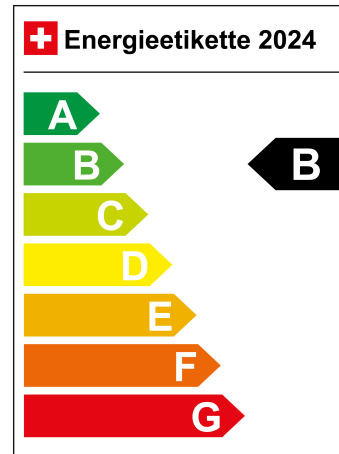

Energieverbrauch 21.7 kWh/100km

Kapazität der Batterie 77.0 kWh

Elektrische Reichweite 488 km

Türen 5

Garantie 48 Monate

Garantiehinweis Ab 1. Inverkehrsetzung

Typenschein 1VS565

SONDERAUSSTATTUNG