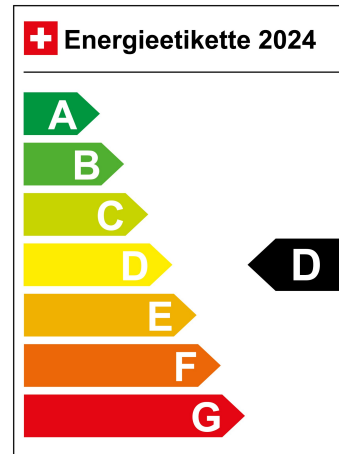

Leistung in PS 110 PS

Sitzplätze 5

LIGA Nummer 0070685/23

Standort Wil SG

Verbrauch in l/100km:

Total 6.2 l/100km

Stadt N/A

Land N/A

CO2 Emission 141 g/km

Energieeffizienz D

Türen 5

Garantie 48 Monate

Garantiehinweis Ab 1. Inverkehrsetzung

Typenschein IVI

SONDERAUSSTATTUNG

"Pack Licht und Sicht

Stop + Start System mit Brems-Energie-Rückgewinnung

Aussenspiegel elektrisch verstellbar/heizbar und anklappbar

Dachreling schwarz

Tire mobility system/ Reifenreparaturset mit Kompressor

Ottopartikelfilter

Deaktivierung Beifahrerairbag

Müdigkeitserkennung

Kindersitz-Vorbereitung Isofix

Reifenkontrollanzeige RKA

Berganfahrassistent

Klimaanlage Climatic/ halbautomatisch

Beifahrer Sitzlehne umklappbar

Höhenverstellbare Vordersitze

Zentralverriegelung mit Funkfernbedienung

Elektrische Fensterheber vorne + hinten

Lichtassistenzsystem (Coming- und Leaving Home Funktion)

Leichtmetallräder 16"

Servolenkung

Airbag Fahrer und Beifahrerseite

Kopfairbag vorne und hinten inkl. Seitenairbag vorne

Spurhalteassistent Lane Assist

Front Assist (Umfeldüberwachungssystem)

Nebelscheinwerfer vorne/ Abbiegelicht

ESP inkl. Bremsassistent/ ABS/ ASR/ EDS

Multifunktions-Lederlenkrad 3-Speichen

Sitzbezüge in Stoff

Rücksitzbank und Lehne ungeteilt/