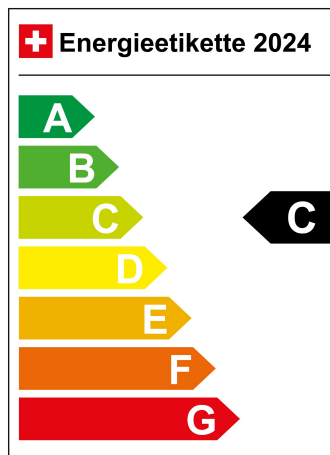

Energieeffizienz C

Energieverbrauch 16.7 kWh/100km

Kapazität der Batterie N/A

Elektrische Reichweite N/A km

Leistung in PS 180 PS

Sitzplätze 5

LIGA Nummer 0070684/23

Standort Wil SG