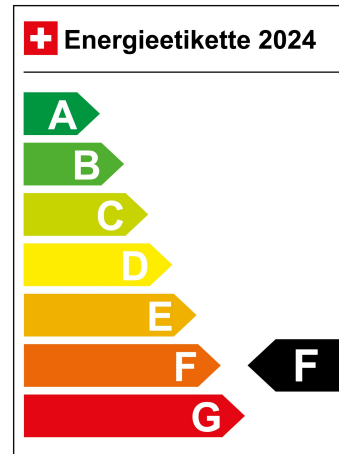

Leistung in PS 286 PS

Sitzplätze 5

LIGA Nummer 0070672/23

Standort Wil SG

Verbrauch in l/100km:

Total 8.1 l/100km

Stadt N/A

Land N/A

CO2 Emission 211 g/km

Energieeffizienz F

Türen 5

Garantie 36 Monate

Garantiehinweis Ab 1. Inverkehrsetzung

Typenschein IVI

SONDERAUSSTATTUNG

"Garantie+ 3 Jahre/ 100'000 km

Pack Connectivity

Elektrische Fensterheber vorne + hinten

Aussenspiegel elektrisch verstellbar und heizbar

Elektr. Heckklappen-Entriegelung

Chromleisten an den Seitenfenstern

Leichtmetallräder 19" Coventry

Servolenkung elektromechanisch u. geschwindigkeitsabhängig

Airbag Fahrer und Beifahrerseite

Seitenairbags vorne inkl. Kopfairbagsystem

Müdigkeitserkennung

Verkehrszeichenerkennung

Automatische Distanzregelung ACC/ Front Assist

VSSP Volkswagen Swiss Service Package 10 Jahre/ 100'000 km

Stop + Start System mit Brems-Energie-Rückgewinnung

Aussenspiegel elektrisch anklappbar und autom. abblendend

Regensensor

Scheinwerfer Reinigungsanlage

Dachreling eloxiert

Elektronische Parkbremse

Dieselpartikelfilter

Deaktivierung Beifahrerairbag

Elektrische Kindersicherung

Spurhalteassistent Lane Assist

Kindersitz-Vorbereitung Isofix

Rückfahrkamera