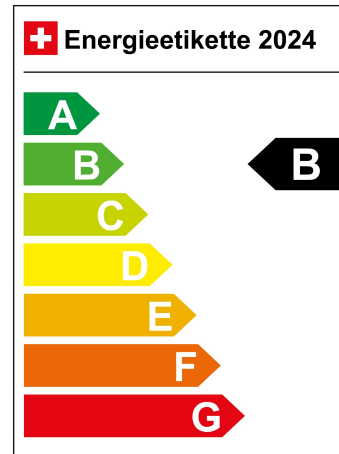

Leistung in PS 150 PS

Sitzplätze 5

LIGA Nummer 0070671/23

Standort Wil SG

Verbrauch in l/100km:

Total 6.2 l/100km

Stadt N/A

Land N/A

CO2 Emission 141 g/km

Energieeffizienz B

Türen 5

Garantie 48 Monate

Garantiehinweis Ab 1. Inverkehrsetzung

Typenschein IVI

SONDERAUSSTATTUNG

"Pack IQ Drive

Zentralverriegelung mit
Funkfernbedienung

Elektrische Fensterheber vorne + hinten

Seitenscheiben hinten und Heckscheibe
abgedunkelt

LED Heckleuchten

Servolenkung

Airbag Fahrer und Beifahrerseite

Kopfairbag vorne und hinten inkl.
Seitenairbag vorne

Isofix Kindersitzverankerung für Rückbank

Automatische Distanzregelung ACC

ParkPilot vorne + hinten

Nebelscheinwerfer vorne/ Abbiegelicht

ESP inkl. Bremsassistent/ ABS/ ASR/ EDS

Multifunktions-Lederlenkrad 3-Speichen

Pack Licht und Sicht

Stop + Start System mit Brems-Energie-
Rückgewinnung

Aussenspiegel elektrisch verstellbar/
heizbar und anklappbar

Lichtassistenzsystem (Coming- und Leaving
Home Funktion)

Leichtmetallräder 17"

Ottopartikelfilter

Deaktivierung Beifahrerairbag

Müdigkeitserkennung

Front Assist (Umfeldüberwachungssystem)

Reifenkontrollanzeige RKA

LED-Scheinwerfer

Berganfahrassistent

Klimaanlage Climatronic 2-Zonen

Handbremshebelgriff und Schalthebelknopf
in Leder