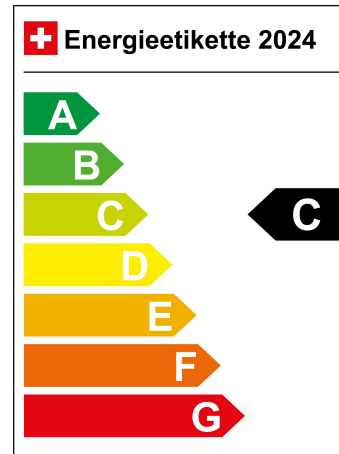

Leistung in PS 204 PS

Sitzplätze 5

LIGA Nummer 0070668/23

Standort Wil SG

Verbrauch in l/100km:

Total 0.0 l/100km

Stadt N/A

Land N/A

CO2 Emission 0

Energieeffizienz C

Energieverbrauch 24.6 kWh/100km

Kapazität der Batterie 82.0 kWh

Elektrische Reichweite 423 km

Türen 4

Garantie 36 Monate

Garantiehinweis Ab 1. Inverkehrsetzung

Typenschein 1VS459

SONDERAUSSTATTUNG

"Garantie 3 Jahre/100'000 km

Zentralverriegelung mit Keyless Start

Aussenspiegel elektrisch verstellbar/
heizbar und anklappbar

Schiebetüre links und rechts

Wärmeschutzverglasung

Ladekabel

Aussenspiegel schwarz Türgriffe in
Wagenfarbe

Airbag Beifahrerseite deaktivierbar

Seiten- und Kopfairbag sowie Mittlenairbag
vorn

Müdigkeitserkennung

Elektronische Wegfahrsperr

Reifendruckkontrollanzeige

LED-Rückleuchten

Garantie Batterie 8 Jahre/160'000 km

2 Schlüssel mit Funkfernbedienung

Geschwindigkeitsregelanlage inkl.
Geschwindigkeitsbegrenzer

Heckklappe verglast

Leuchtweitenregulierung

Stoßstange in Wagenfarbe

Servolenkung geschwindigkeitsabhängig

Airbag Fahrer und Beifahrerseite

Kopfairbags im Fahrgastraum

Verkehrsschild-Erkennungssystem

Park-Distanz-Sensor vorne + hinten

LED-Scheinwerfer

Abbiegeassistent und