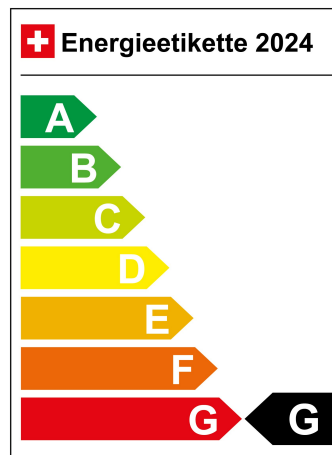

Hubraum 1995

Leistung in PS 272 PS

Sitzplätze 5

LIGA Nummer 0070660/23

Standort Wil SG

Verbrauch in l/100km:

Total 12.3 l/100km

Stadt N/A

Land N/A

CO2 Emission 278 g/km

Energieeffizienz G

Zylinder 4

Türen 4

Garantie N/A

Garantiehinweis N/A

Typenschein 1JB699

SONDERAUSSTATTUNG

"Gratis-Service 10 Jahre/ 100'000 km (ab 1. Inv.)

Pack Heavy Duty

Stop + Start System

Aussenspiegel elektrisch verstellbar und heizbar

Abgedunkelte Seitenscheiben und Heckscheibe

Leichtmetallräder 17" schwarz

Alarmanlage

Park-Distanz-Sensor vorne + hinten

Frontkamera

LED Tagfahrlicht

LED-Nebelscheinwerfer

Elektronische Differentialsperre hinten

ESP Elektronisches Stabilitätsprogramm

Lederlenkrad

Pack Safety

Pack Technology

Elektrische Fensterheber vorne

Soft-Top inkl. Hard-Top

Türgriffe Mopar

Airbag Fahrer und Beifahrerseite

Adaptiver Tempomat ACC

Rückfahrkamera

Reifendruck-Kontrollsystem RDK

LED-Scheinwerfer

ABS Antiblockiersystem

TCS Elektronische Traktionskontrolle

Zwei Zonen-Klimaautomatik

Innenausstattung und Armaturenbrett