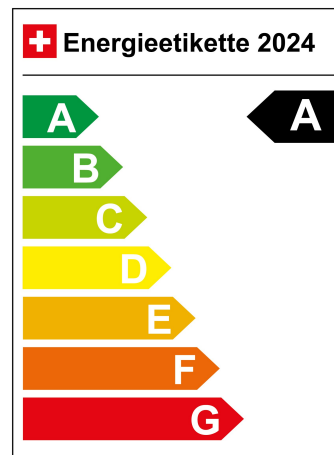

Energieeffizienz A

Energieverbrauch 13.9 kWh/100km

Kapazität der Batterie N/A

Elektrische Reichweite 320 km

Leistung in PS 118 PS

Sitzplätze 4

LIGA Nummer 0070654/23

Standort Wil SG