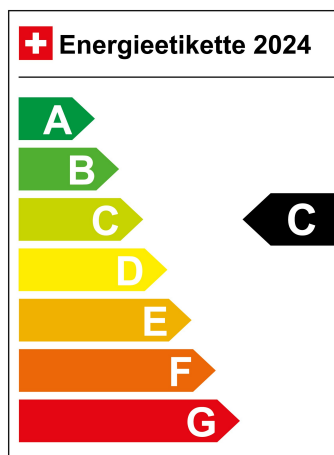

Hubraum 1469

Leistung in PS 130 PS

Sitzplätze 5

LIGA Nummer 0070637/23

Standort Wil SG

Verbrauch in l/100km:

Total 6.1 l/100km

Stadt N/A

Land N/A

CO2 Emission 139 g/km

Energieeffizienz C

Energieverbrauch N/A

Kapazität der Batterie N/A

Elektrische Reichweite N/A km

Zylinder 4

Türen 5

Garantie N/A

Garantiehinweis N/A

Typenschein 1JB670

SONDERAUSSTATTUNG

"Garantie 3 Jahre/100'000 km

Pack Park Plus

Pack Winter

Elektrische Fensterheber vorne + hinten

Regensensor

Lichtsensor

Reifenreparatur-Kit

Elektronische Servolenkung

Deaktivierung Beifahrerairbag

Windowbags vorne + hinten

Fernlichtassistent

Spurhalteassistent LDW

Notbrems-Assistent

Pack Park Light

Pack Advanced Tech

Keyless Schliess- und Startsystem

Aussenspiegel elektrisch verstellbar/
heizbar und anklappbar

Heckklappe elektrisch mit Freihandfunktion

Leichtmetallfelgen 18"

ERM Electronic Roll Mitigation/ Wank- und
Überrollschutz

Airbag Fahrer und Beifahrerseite

Seitenairbags vorne

Kollisionswarnsystem

Toter-Winkel-Assistent

Verkehrsschild-Erkennungssystem

Müdigkeitserkennung (Tiredness detection)