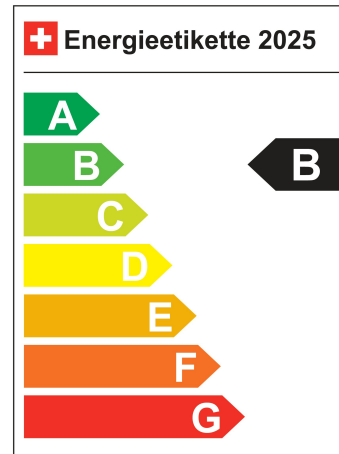

Hubraum N/A

Leistung in PS 292 PS

Sitzplätze 5

LIGA Nummer 0070629/23

Standort Wil SG

Verbrauch in l/100km:

Total 20.1 l/100km

Stadt N/A

Land N/A

CO2 Emission 0

Energieeffizienz B

Energieverbrauch N/A

Kapazität der Batterie 89.0 kWh

Elektrische Reichweite 623 km

Zylinder N/A

Türen 4

Garantie 48 Monate

Garantiehinweis Ab 1. Inverkehrsetzung

Typenschein IVI

SONDERAUSSTATTUNG

"Pack Innenraum-Licht

Geschwindigkeitslimit Assistent

Windowbag

LED-Scheinwerfer High Performance

Bremsassistent EBA

Klimaautomat Thermatic

Ledernachbildung Artico

Innen- und Fahreraussenspiegel
automatisch abblendbar

Navigationssystem/ Festplatte

Keine Gewähr auf die Angaben der
Serienausstattungen"

Pack Park mit Rückfahrkamera

Airbag Fahrer und Beifahrerseite

Reifendruck-Kontrollsystem RDK

ABS Antiblockiersystem

ESP/ ASR

Multifunktionslenkrad Leder

Sitzheizung vorne

Digitaler Radioempfang DAB

Details siehe gültige Preisliste des
Importeurs