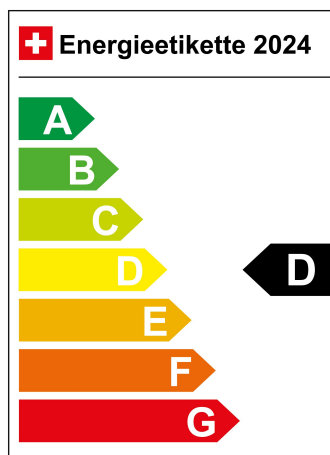

Hubraum 2143

Leistung in PS 209 PS

Sitzplätze 5

LIGA Nummer 0070624/23

Standort Wil SG

Verbrauch in l/100km:

Total 6.5 l/100km

Stadt N/A

Land N/A

CO2 Emission 171 g/km

Energieeffizienz D

Zylinder 4

Türen 5

Garantie N/A

Garantiehinweis N/A

Typenschein 1AA725

SONDERAUSSTATTUNG

"Gratis-Service 5 Jahre/ 100'000 km

Pack Winter

Start + Stopp Funktion

Aussenspiegel elektrisch einklappbar

Regen- und Lichtsensor

Geräuschedämmung

Heckklappe elektrisch mit Freihandfunktion

Akzentleisten (Seitenfenster) in schwarz

Leichtmetallfelgen 20"

Bremszangen rot lackiert

Airbag Fahrer und Beifahrerseite

Seitenairbags vorne

Fernlichtassistent

Isofix-Kindersitzbefestigung hinten

Park-Distanz-Sensor vorne + hinten

Reifendruck-Sensoren TPMS

Pack ADAS Plus

Keyless Schliess- und Startsystem

Elektrische Fensterheber vorne + hinten

Aussenspiegel automatisch abblendbar

Heizbare Scheibenwaschdüsen

Glasschiebedach elektrisch

Dunkle Verglasung hinten

Einstiegsleisten Aluminium

Reifenreparatur-Kit

Dieselpartikelfilter

Deaktivierung Beifahrerairbag

Windowbag

Automatische Notbremsung

Adaptive Cruise Control

Rückfahrkamera

LED Tagfahrlicht