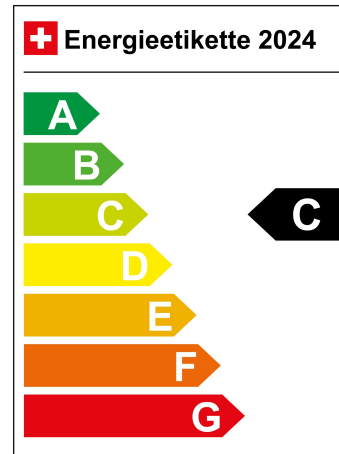

Leistung in PS 130 PS

Sitzplätze 5

LIGA Nummer 0070603/22

Standort Wil SG

Verbrauch in l/100km:

Total 4.8 l/100km

Stadt N/A

Land N/A

CO2 Emission 127 g/km

Energieeffizienz C

Türen 5

Garantie N/A

Garantiehinweis N/A

Typenschein 1FD229

SONDERAUSSTATTUNG

"Zentralverriegelung mit Fernbedienung

Elektrische Fensterheber vorne

Aussenspiegel elektrisch verstellbar und
heizbar

Getönte Scheiben hinten

Leichtmetallfelgen 17"

Servolenkung elektrisch

Seitenairbags vorne

Fernlichtassistent

Verkehrsschild-Erkennungssystem

Müdigkeitserkennung

Park-Distanz-Sensor vorne

Rückfahrkamera

LED Tagfahrlicht

Nebelscheinwerfer

Hill Hold Control

Klimaanlage automatisch

Start + Stopp Funktion

Elektrische Fensterheber hinten

Licht- und Regensensor

Dachreling schwarz

Reifenreparatur-Kit

Airbag Fahrer und Beifahrerseite

Kopfairbag vorne und hinten

Spurhalteassistent LDW

Notbrems-Assistent

Adaptiver Tempomat ACC

Park-Distanz-Sensor hinten

Reifendruck-Sensoren TPMS

LED-Scheinwerfer

ABS Antiblockiersystem

ESP Elektronisches Stabilitätsprogramm

Lederlenkrad