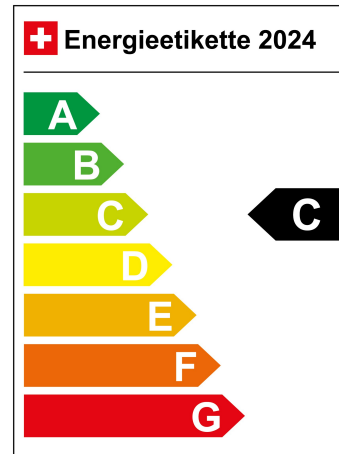

Leistung in PS 180 PS

Sitzplätze 5

LIGA Nummer 0070589/22

Standort Wil SG

Verbrauch in l/100km:

Total 2.1 l/100km

Stadt N/A

Land N/A

CO2 Emission 48 g/km

Energieeffizienz C

Energieverbrauch 16.7 kWh/100km

Kapazität der Batterie N/A

Elektrische Reichweite N/A km

Türen 5

Garantie N/A

Garantiehinweis N/A

Typenschein 1JB639

SONDERAUSSTATTUNG

"Pack Function

Elektrische Fensterheber vorne + hinten

Ladekabel

Reifenreparatur-Kit

Elektronische Servolenkung

Airbag Fahrer und Beifahrerseite

Seitenairbags vorne

Kollisionswarnsystem

Verkehrsschild-Erkennungssystem

Isofix-Kindersitzbefestigung

Park-Distanz-Sensor vorne + hinten

ABS Antiblockiersystem

ESP Elektronisches Stabilitätsprogramm

Lenkrad in Kunstleder

Zentralverriegelung mit Fernbedienung

Aussenspiegel elektrisch verstellbar und heizbar

Dachreling

Elektrische Parkbremse

Ottopartikelfilter

Deaktivierung Beifahrerairbag

Vorhangairbags

Spurhalteassistent LDW

Notbrems-Assistent

Adaptive Geschwindigkeitsregelung ACC

Reifendruck-Kontrollsystem RDK

HDC Hill Descent Control/
Bergabfahrkontrolle

Klimaanlage automatisch 2-Zonen

Raucher- Ausführung