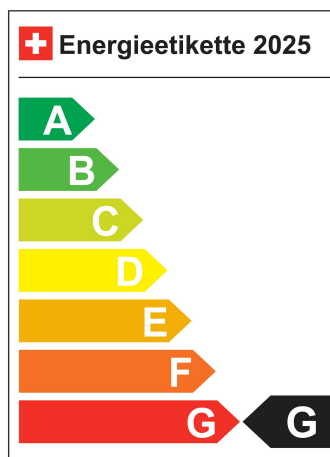

Hubraum 1968

Leistung in PS 140 PS

Sitzplätze 2

LIGA Nummer 0070580/22

Standort Wil SG

Verbrauch in l/100km:

Total 0.0 l/100km

Stadt N/A

Land N/A

CO2 Emission 313 g/km

Energieeffizienz G

Zylinder 4

Türen 2

Garantie 36 Monate

Garantiehinweis Ab 1. Inverkehrsetzung

Typenschein 3VK393

SONDERAUSSTATTUNG

"Garantie 3 Jahre/ 100'000 km

2 Schlüssel mit Funkfernbedienung

Elektrische Klemmleiste

Motor-Start/ Stop-Anlage

Seitliche Markierungsleuchten

Abschlussträger in breiter Ausführung

Dieselpartikelfilter

Elektronische Wegfahrsperre

ESP Elektronisches Stabilitätsprogramm

Lenkrad verstellbar

Zwei 12V Steckdosen im Fahrerhaus

Gummi-Bodenbelag im Fahrerhaus

Radio Composition Colour

Details siehe gültige Preisliste des Importeurs

Zentralverriegelung mit Fernbedienung

Elektrische Fensterheber vorne

Aussenspiegel elektrisch verstellbar und beheizbar

Wärmeschutzverglasung

Werksbrücke mit Alu-Bordwänden und Holzboden

Servolenkung

Airbag Fahrerseite

ABS Antiblockiersystem

Berganfahrasistent

Sitzbezüge in Stoff

Multifunktionsanzeige plus

Radio Composition

DAB+ (Digitaler Radioempfang)

Keine Gewähr auf die Angaben der Serienausstattungen"