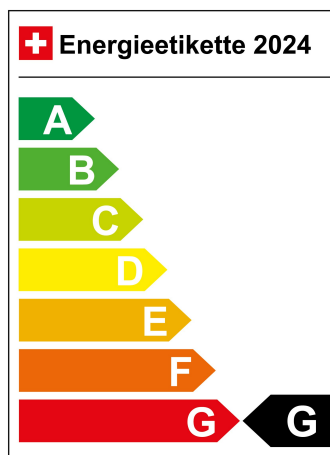

Hubraum 1968

Leistung in PS 140 PS

Sitzplätze 2

LIGA Nummer 0070580/22

Standort Wil SG

Verbrauch in l/100km:

Total 0.0 l/100km

Stadt N/A

Land N/A

CO2 Emission 313 g/km

Energieeffizienz G

Zylinder 4

Türen 2

Garantie 36 Monate

Garantiehinweis Ab 1. Inverkehrsetzung

Typenschein 3VK393

SONDERAUSSTATTUNG

"Garantie 3 Jahre/ 100'000 km

2 Schlüssel mit Funkfernbedienung

Elektrische Klemmleiste

Motor-Start/ Stop-Anlage

Seitliche Markierungsleuchten

Abschlussträger in breiter Ausführung

Dieselpartikelfilter

Elektronische Wegfahrsperre

ESP Elektronisches Stabilitätsprogramm

Lenkrad verstellbar

Zwei 12V Steckdosen im Fahrerhaus

Gummi-Bodenbelag im Fahrerhaus

Radio Composition Colour

Details siehe gültige Preisliste des Importeurs

Zentralverriegelung mit Fernbedienung

Elektrische Fensterheber vorne

Aussenspiegel elektrisch verstellbar und beheizbar

Wärmeschutzverglasung

Werksbrücke mit Alu-Bordwänden und Holzboden

Servolenkung

Airbag Fahrerseite

ABS Antiblockiersystem

Berganfahrasistent

Sitzbezüge in Stoff

Multifunktionsanzeige plus

Radio Composition

DAB+ (Digitaler Radioempfang)

Keine Gewähr auf die Angaben der Serienausstattungen"