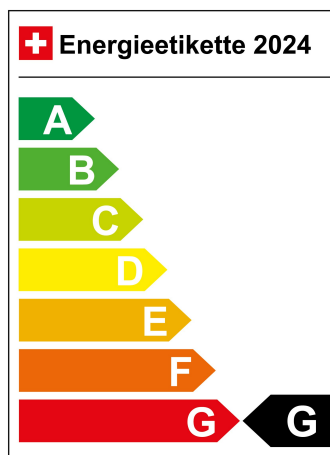

Verbrauch in l/100km:

Total 0.0 l/100km

Stadt N/A

Land N/A

CO2 Emission 313 g/km

Energieeffizienz G

Zylinder 4

Türen 2