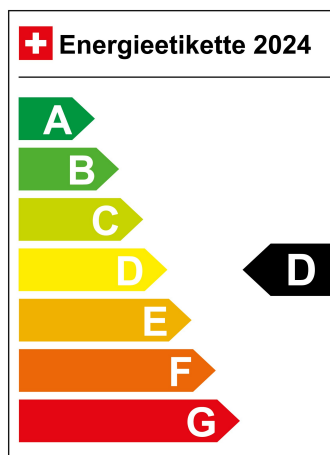

Hubraum 1332

Leistung in PS 150 PS

Sitzplätze 5

LIGA Nummer 0070566/22

Standort Wil SG

Verbrauch in l/100km:

Total 7.1 l/100km

Stadt N/A

Land N/A

CO2 Emission 162 g/km

Energieeffizienz D

Zylinder 4

Türen 5

Garantie N/A

Garantiehinweis N/A

Typenschein 1JB620

SONDERAUSSTATTUNG

"Garantie 3 Jahre/ unbegrenzte km

Pack Parking

Pack LED

Pack Visibility

Stop + Start System

Aussenspiegel elektrisch verstellbar/
heizbar und anklappbar

Dachreling

Elektrische Parkbremse

Ottopartikelfilter

Deaktivierung Beifahrerairbag

Vorhangairbags

Spurhalteassistent LDW

Notbrems-Assistent

Adaptive Geschwindigkeitsregelung ACC

Reifendruck-Kontrollsystem RDK

Gratis-Service 3 Jahre/ 50'000 km

Pack Winter

Pack Function

Zentralverriegelung mit Fernbedienung

Elektrische Fensterheber vorne + hinten

Dunkelgetönte Scheiben hinten

Reifenreparatur-Kit

Elektronische Servolenkung

Airbag Fahrer und Beifahrerseite

Seitenairbags vorne

Kollisionswarnsystem

Verkehrsschild-Erkennungssystem

Isofix-Kindersitzbefestigung

Park-Distanz-Sensor vorne + hinten

LED-Scheinwerfer