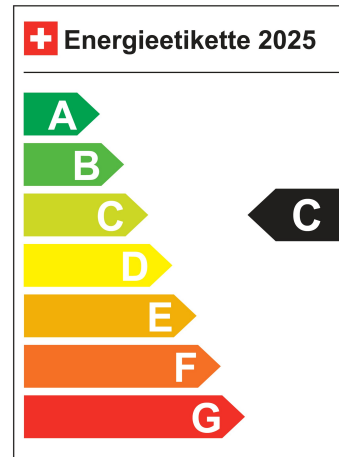

Energieverbrauch 16.7 kWh/100km

Kapazität der Batterie N/A

Elektrische Reichweite N/A km

Türen 5

Garantie N/A

Garantiehinweis N/A

Typenschein 1JB639

SONDERAUSSTATTUNG