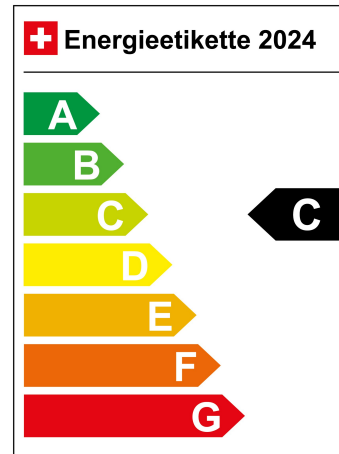

Energieverbrauch 16.7 kWh/100km

Kapazität der Batterie N/A

Elektrische Reichweite N/A km

Türen 5

Garantie N/A

Garantiehinweis N/A

Typenschein 1JB639

SONDERAUSSTATTUNG