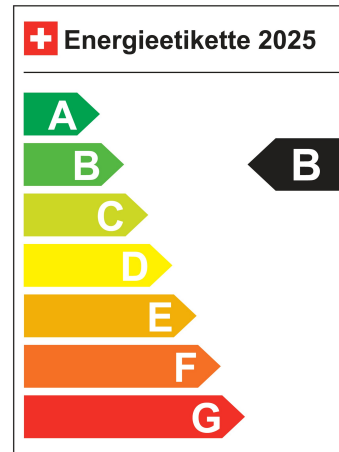

Hubraum N/A

Leistung in PS 292 PS

Sitzplätze 5

LIGA Nummer 0060520/23

Standort Wil SG

Verbrauch in l/100km:

Total 19.0 l/100km

Stadt N/A

Land N/A

CO2 Emission 0

Energieeffizienz B

Energieverbrauch 19.0 kWh/100km

Kapazität der Batterie 60.0 kWh

Elektrische Reichweite 423 km

Zylinder N/A

Türen 5

Garantie 48 Monate

Garantiehinweis Ab 1. Inverkehrsetzung

Typenschein IVI

SONDERAUSSTATTUNG

"Heckklappe elektrisch

Einstiegsschienen beleuchtet

Reifenreparaturkit/ Tirefit

Knieairbag Fahrer

Adaptiver Fernlichtassistent Plus

Aktiver Brems-Assistent

LED-Scheinwerfer High Performance

ESP/ ASR

Zierteile in Spiraloptik

Sitzbezüge Mikrofaser/ Ledernachbildung Artico

Ambientebeleuchtung

DAB Radio (Digital Audio Sendung)

Wärmedämmendes Glas dunkel getönt

Dachreling Alu

Airbag Fahrer und Beifahrerseite

Thorax - Seitenairbags

Aktiver Spurhalteassistent LKAS

Rückfahrkamera

ABS Antiblockiersystem

Klimaautomat Thermotronic

Multifunktions-Sport-Lederlenkrad Nappa

Sportsitze vorne

AMG Velours-Fussmatten

Keine Gewähr auf die Angaben der Serienausstattungen"