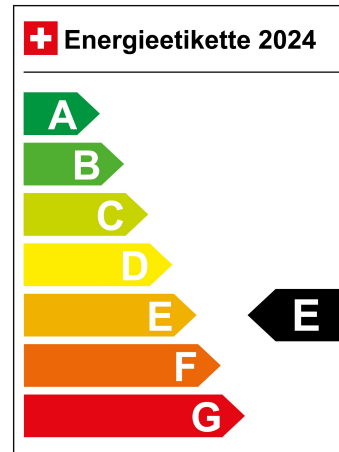

Hubraum 2925

Leistung in PS 330 PS

Sitzplätze 5

LIGA Nummer 0060506/23

Standort Wil SG

Verbrauch in l/100km:

Total 7.6 l/100km

Stadt N/A

Land N/A

CO2 Emission 199 g/km

Energieeffizienz E

Zylinder 6

Türen 5

Garantie 36 Monate

Garantiehinweis Ab 1. Inverkehrsetzung

Typenschein IVI

SONDERAUSSTATTUNG

"Pack Konnektivität Navigation

Pack Ablage

Heckklappe elektrisch

AdBlue Behälter gross

Reifenreparaturkit/ Tirefit

Agility Control

Dynamic Select

Beckenairbag für Fahrer und Beifahrer/
Pelvisbag

Seitenairbag Fahrer und Beifahrerseite

Pre Safe System

Rückfahrkamera

Notruf

ABS Antiblockiersystem

Klimaautomat Thermatic

Edelholzausführung Esche schwarz

Pack Sitzkomfort

Keyless Start

Wärmedämmendes Glas dunkel getönt

Einstiegsschienen beleuchtet

Grössere Brems Scheiben vorne

Dieselpartikelfilter

Airbag Fahrer und Beifahrerseite

Knieairbag Fahrer

Windowbags vorne + hinten

Aktiver Brems-Assistent

Reifendruck-Kontrollsystem RDK

LED-Scheinwerfer High Performance

ESP Elektronisches Stabilitätsprogramm

Instrumententafel in Ledernachbildung
Artico

Multifunktions-Sport-Lederlenkrad Nappa