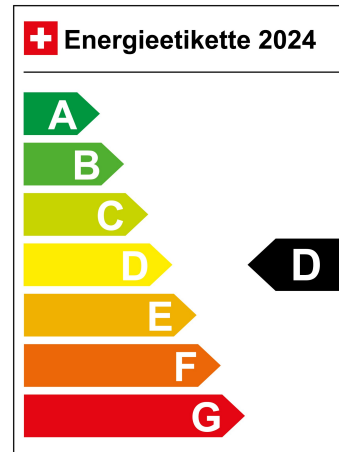

Hubraum 1332

Leistung in PS 163 PS

Sitzplätze 5

LIGA Nummer 0060492/23

Standort Wil SG

Verbrauch in l/100km:

Total 7.9 l/100km

Stadt N/A

Land N/A

CO2 Emission 180 g/km

Energieeffizienz D

Zylinder 4

Türen 5

Garantie 36 Monate

Garantiehinweis Ab 1. Inverkehrsetzung

Typenschein IVI

SONDERAUSSTATTUNG

"Pack Licht u. Sicht

Start + Stopp Funktion

Geschwindigkeitslimit Assistent

Reifenreparaturkit/ Tirefit

Komfort-Fahrwerk mit Tieferlegung

Knieairbag Fahrer

Windowbags vorne

Aktiver Spurhalteassistent LKAS

Rückfahrkamera

Notruf

LED-Scheinwerfer High Performance

ESP Elektronisches Stabilitätsprogramm

Dachhimmel schwarz/ Stoff

Sportsitze vorne

Ablagefach in Mittelkonsole

Keyless-Go Start Funktion

Tempomat inklusiv Speedtronic

Scheibenwischer mit Regensensor

Dynamic Select

Airbag Fahrer und Beifahrerseite

Seitenairbag Fahrer und Beifahrerseite

Deaktivierung Beifahrerairbag

Aktiver Brems-Assistent

Reifendruck-Kontrollsystem RDK

LED Tagfahrlicht

ABS Antiblockiersystem

Klimaautomat Thermotronic

Sitzbezüge Mikrofaser/ Ledernachbildung Artico

Rücksitzlehne geteilt abklappbar 40/20/40

DAB Radio (Digital Audio Sendung)