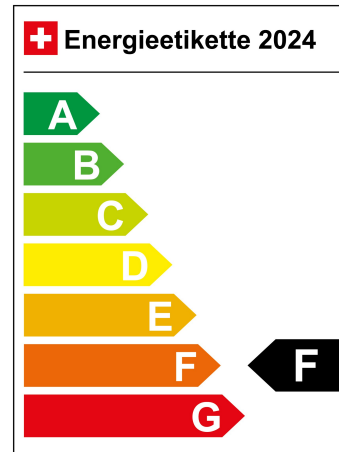

Hubraum 1497

Leistung in PS 184 PS

Sitzplätze 4

LIGA Nummer 0060466/22

Standort Wil SG

Verbrauch in l/100km:

Total 8.4 l/100km

Stadt N/A

Land N/A

CO2 Emission 191 g/km

Energieeffizienz F

Energieverbrauch N/A

Kapazität der Batterie N/A

Elektrische Reichweite N/A km

Zylinder 4

Türen 2

Garantie 36 Monate

Garantiehinweis Ab 1. Inverkehrsetzung

Typenschein 1MX151

SONDERAUSSTATTUNG

"Garantie Swiss Integral 3 Jahre/ 100'000 km

Pack AMG Line

Pack Ablage

Start + Stopp Funktion

Aussenspiegel elektrisch verstellbar und heizbar

Scheibenwischer mit Regensensor

Treibstofftank 66 Liter

Reifenreparaturkit/ Tirefit

Airbag Fahrer und Beifahrerseite

Seitenairbag Fahrer und Beifahrerseite

Adaptiver Fernlichtassistent Plus

Rückfahrkamera

Notruf

Pack Sitzkomfort

Pack Innenraum-Licht

Keyless-Go Start Funktion

Elektrische Fensterheber

Tempomat inklusiv Speedtronic

Doppel Endrohr Auspuffanlage

Leichtmetallräder 18" AMG 5-Speichen

Dynamic Select

Knieairbag Fahrer

Windowbag

Aktiver Brems-Assistent

Reifendruck-Kontrollsystem RDK

LED-Scheinwerfer High Performance