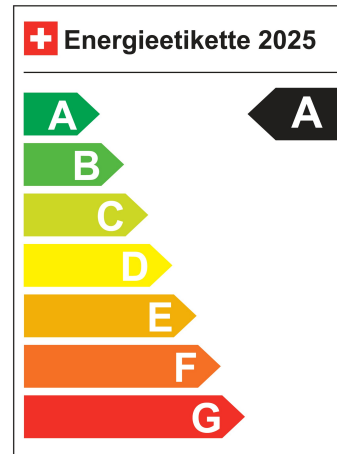

Standort Wil SG

Verbrauch in l/100km:

Total 0.0 l/100km

Stadt N/A

Land N/A

CO2 Emission 0

Energieeffizienz A

Energieverbrauch 26.3 kWh/100km

Kapazität der Batterie 80.0 kWh

Elektrische Reichweite 414 km

Zylinder N/A

Türen 5

Garantie N/A

Garantiehinweis N/A

Typenschein 1MK288

SONDERAUSSTATTUNG