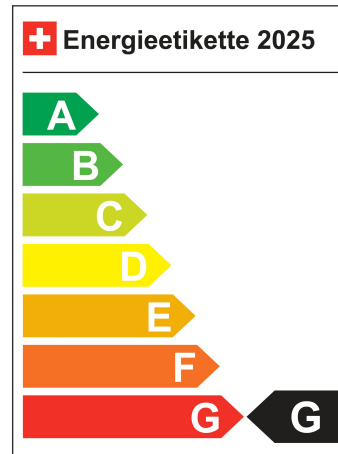

Garantie N/A

LIGA Nummer 0054957/25

Garantiehinweis N/A

Standort Wil SG

Typenschein 1MJ594

Verbrauch in l/100km:

Total 9.4 l/100km

Stadt N/A

Land N/A

CO2 Emission 214 g/km

Energieeffizienz G