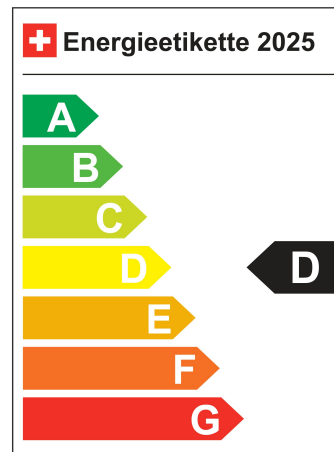

Stadt N/A

Land N/A

CO2 Emission 129 g/km

Energieeffizienz D

Energieverbrauch N/A

Kapazität der Batterie N/A

Elektrische Reichweite N/A km

SONDERAUSSTATTUNG