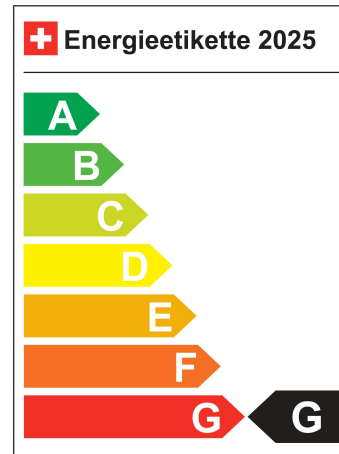

Hubraum 1991

Leistung in PS 306 PS

Sitzplätze 5

LIGA Nummer 0054934/25

Standort Wil SG

Verbrauch in l/100km:

Total 9.2 l/100km

Stadt N/A

Land N/A

CO2 Emission 209 g/km

Energieeffizienz G

Zylinder 4

Türen 5

Garantie N/A

Garantiehinweis N/A

Typenschein 1MJ558

SONDERAUSSTATTUNG

"Pack Advantage

Pack Licht u. Sicht

Pack Laderaum

Keyless-Go Start Funktion

Tempomat inklusiv Speedtronic

Scheibenwischer mit Regensensor

Leichtmetallräder 19" AMG 5-Doppelspeichen

Dynamic Select

Knieairbag

Windowbags vorne

Aktiver Brems-Assistent

Reifendruck-Kontrollsystem RDK

LED Tagfahrlicht

ABS Antiblockiersystem

Klimaautomat Thermotronic

Sitzbezüge Mikrofaser/ Ledernachbildung

Pack Easy Heckklappe

Pack Spiegel

Pack Park mit Rückfahrkamera

Start + Stopp Funktion

Geschwindigkeitslimit Assistent

Wärmedämmendes Glas dunkel getönt

Reifenreparaturkit/ Tirefit

Airbag Fahrer und Beifahrerseite

Seitenairbag Fahrer und Beifahrerseite

Aktiver Spurhalteassistent LKAS

Rückfahrkamera

Notruf

LED-Scheinwerfer High Performance

ESP Elektronisches Stabilitätsprogramm

AMG Performance Lenkrad in Leder Nappa