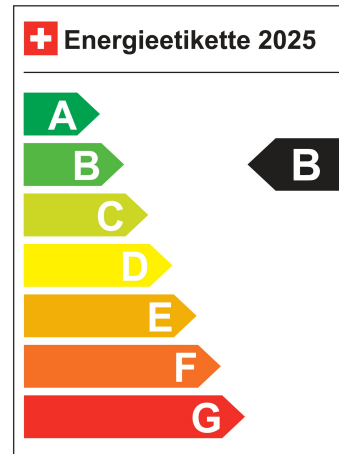

Hubraum N/A

Leistung in PS 204 PS

Sitzplätze 5

LIGA Nummer 0054912/25

Standort Wil SG

Verbrauch in l/100km:

Total 0.0 l/100km

Stadt N/A

Land N/A

CO2 Emission 0

Energieeffizienz B

Energieverbrauch 19.4 kWh/100km

Kapazität der Batterie 62.0 kWh

Elektrische Reichweite 425 km

Zylinder N/A

Türen 5

Garantie N/A

Garantiehinweis N/A

Typenschein 1VQ240

SONDERAUSSTATTUNG

"Garantie HV Batterie 8 Jahre/ 160'000 km

Aussenspiegel elektrisch verstellbar/
heizbar und anklappbar

Fahrprofilauswahl

Seiten- und Heckscheibe hinten
abgedunkelt

Ladekabel Wechselstrom

Dach in schwarz

Servolenkung

Airbag Fahrer und Beifahrerseite

Seitenairbags vorne inkl. Kopfairbagsystem

Müdigkeitserkennung

Verkehrszeichenerkennung

Isofix Kindersitzverankerung für Rückbank

Schliess- und Startsystem Keyless Access

Regensensor

Panoramadach

Ladekabel Basis

DC Ladung bis 100kW

Tire mobility system

Soundaktor

Deaktivierung Beifahrerairbag

Proaktives Insassenschutzsystem

Spurhalteassistent Lane Assist

Diebstahlwarnanlage

Automatische Distanzregelung ACC/ Front
Assist