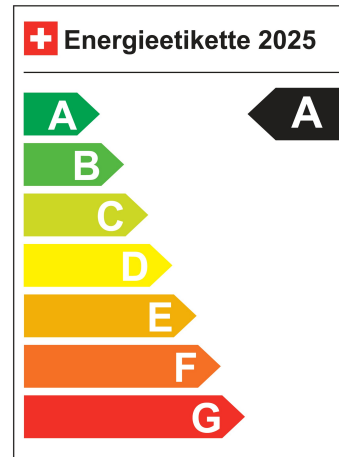

Energieverbrauch 13.9 kWh/100km

Kapazität der Batterie 42.0 kWh

Elektrische Reichweite 320 km

Türen 3

Garantie N/A

Garantiehinweis N/A

Typenschein 1FD189

SONDERAUSSTATTUNG