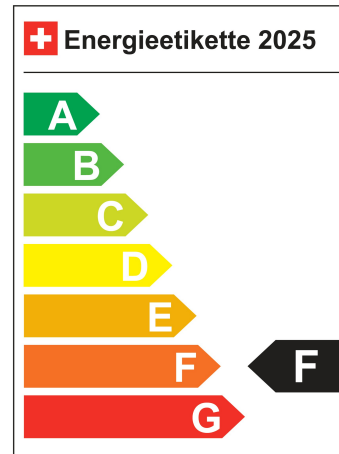

Stadt N/A

Land N/A

CO2 Emission 214 g/km

Energieeffizienz F

SONDERAUSSTATTUNG

"Pack Advantage

Pack Licht u. Sicht

Pack Spiegel