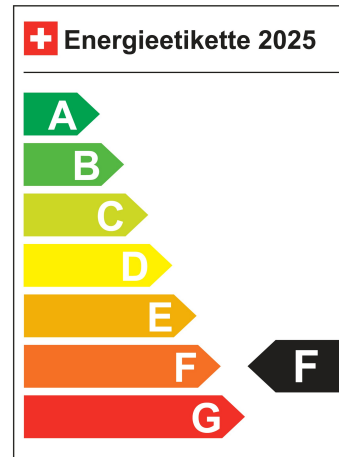

Leistung in PS 306 PS

Sitzplätze 5

LIGA Nummer 0054819/24

Standort Wil SG

Verbrauch in l/100km:

Total 8.9 l/100km

Stadt N/A

Land N/A

CO2 Emission 202 g/km

Energieeffizienz F

Türen 5

Garantie N/A

Garantiehinweis N/A

Typenschein 1MJ576

SONDERAUSSTATTUNG

"Pack Advantage

Pack Spiegel

Keyless-Go Start Funktion

Tempomat inklusiv Speedtronic

Scheibenwischer mit Regensensor

Reifenreparaturkit/ Tirefit

Dynamic Select

Knieairbag Fahrer

Windowbags vorne

Aktiver Spurhalteassistent LKAS

Rückfahrkamera

Notruf

LED-Scheinwerfer High Performance

ESP Elektronisches Stabilitätsprogramm

AMG Performance Lenkrad in Leder Nappa

Sitzbezüge Mikrofaser/ Ledernachbildung Artico

Pack Licht u. Sicht

Pack Park mit Rückfahrkamera

Start + Stopp Funktion

Geschwindigkeitslimit Assistent

Leichtmetallräder 18\ " AMG 5-Doppelspeichen

AMG Performance Fahrwerk

Airbag Fahrer und Beifahrerseite

Seitenairbag Fahrer und Beifahrerseite

Deaktivierung Beifahrerairbag

Aktiver Brems-Assistent

Reifendruck-Kontrollsystem RDK

LED Tagfahrlicht

ABS Antiblockiersystem

Klimaautomat Thermotronic

Dachhimmel schwarz/ Stoff

Sportsitze vorne