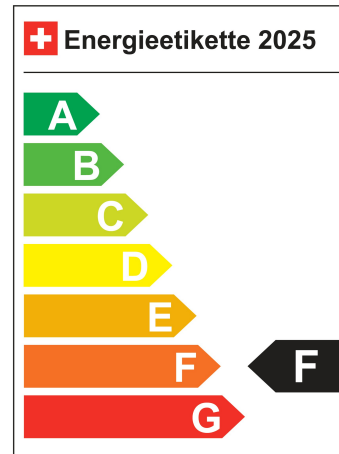

Hubraum 1991

Leistung in PS 387 PS

Sitzplätze 5

LIGA Nummer 0054790/24

Standort Wil SG

Verbrauch in l/100km:

Total 9.4 l/100km

Stadt N/A

Land N/A

CO2 Emission 214 g/km

Energieeffizienz F

Zylinder 4

Türen 5

Garantie N/A

Garantiehinweis N/A

Typenschein N/A

SONDERAUSSTATTUNG

"Pack Advantage

Pack Easy Heckklappe

Keyless-Go Start Funktion

Tempomat inklusiv Speedtronic

Scheibenwischer mit Regensensor

Reifenreparaturkit/ Tirefit

Dynamic Select

Knieairbag Fahrer

Windowbags vorne

Aktiver Spurhalteassistent LKAS

Rückfahrkamera

Notruf

ABS Antiblockiersystem

Klimaautomat Thermotronic

AMG Lenkradtasten

Dachhimmel schwarz/ Stoff

Pack Sitzkomfort

Pack Licht u. Sicht

Start + Stopp Funktion

Geschwindigkeitslimit Assistent

Leichtmetallräder 18" AMG 10-Speichen

AMG Sportfahrwerk

Airbag Fahrer und Beifahrerseite

Seitenairbag Fahrer und Beifahrerseite

Deaktivierung Beifahrerairbag

Aktiver Brems-Assistent

Reifendruck-Kontrollsystem RDK

LED-Scheinwerfer High Performance

ESP Elektronisches Stabilitätsprogramm

AMG Zierteile Aluminium

AMG Performance Lenkrad in Leder Nappa

Sitzbezüge Mikrofaser/ Ledernachbildung