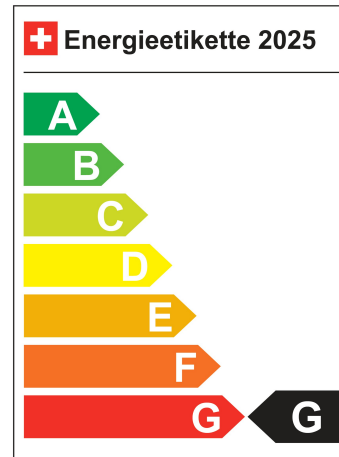

Leistung in PS 211 PS

Sitzplätze 5

LIGA Nummer 0054774/24

Standort Wil SG

Verbrauch in l/100km:

Total 9.6 l/100km

Stadt N/A

Land N/A

CO2 Emission 217 g/km

Energieeffizienz G

Energieverbrauch N/A

Kapazität der Batterie N/A

Elektrische Reichweite N/A km

Türen 5

Garantie N/A

Garantiehinweis N/A

Typenschein 1MJ683

SONDERAUSSTATTUNG

"Pack Sitzkomfort

Pack Ablage

Start + Stopp Funktion

Tempomat inklusiv Speedtronic

Heckklappe elektrisch

Dachreling

Reifenreparaturkit/ Tirefit

Ottopartikelfilter

Airbag Fahrer und Beifahrerseite

Seitenairbag Fahrer und Beifahrerseite

Aktiver Brems-Assistent

Rückfahrkamera

LED-Scheinwerfer High Performance

ESP Elektronisches Stabilitätsprogramm

Pack Innenraum-Licht

Keyless-Go Start Funktion

Aussenspiegel elektrisch verstellbar und heizbar

Scheibenwischer mit Regensensor

Wärmedämmendes Glas dunkel getönt

Leichtmetallräder 18" 5-Tripel Speichen

Agility Control

Dynamic Select

Knieairbag Fahrer

Windowbag

Isofix-Vorbereitung Rücksitze aussen

Reifendruck-Kontrollsystem RDK

ABS Antiblockiersystem

Klimaautomat Thermatic