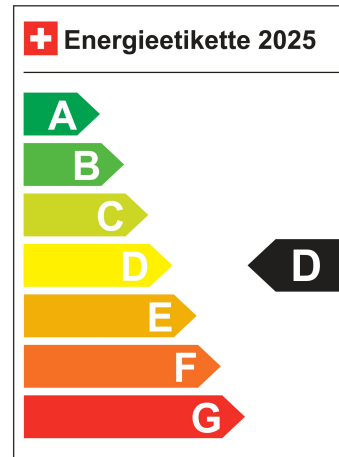

Leistung in PS 150 PS

Sitzplätze 5

LIGA Nummer 0054755/24

Standort Wil SG

Verbrauch in l/100km:

Total 6.5 l/100km

Stadt N/A

Land N/A

CO2 Emission 170 g/km

Energieeffizienz D

Türen 5

Garantie N/A

Garantiehinweis N/A

Typenschein 1VL754

SONDERAUSSTATTUNG

"Zentralverriegelung mit Funkfernbedienung

Elektrische Fensterheber vorne + hinten

Regensensor

Seiten- und Heckscheibe hinten abgedunkelt

Leichtmetallräder 18" Frankfurt

Elektronische Parkbremse

Airbag Fahrer und Beifahrerseite

Knieairbag Fahrer

Müdigkeitserkennung

Kindersitz-Vorbereitung Isofix

Reifenkontrollanzeige RKA

LED-Scheinwerfer mit LED-Tagfahrlicht

Elektronische Differentialsperre XDS

Auto-Hold-Funktion

Stop + Start System mit Brems-Energie-Rückgewinnung

Aussenspiegel elektrisch verstellbar und heizbar

Fahrprofilauswahl

Dachreling schwarz

Tire mobility system

Dieselpartikelfilter

Deaktivierung Beifahrerairbag

Kopfairbag vorne und hinten inkl. Seitenairbag vorne

Spurhalteassistent Lane Assist

Automatische Distanzregelung ACC/ Front Assist

ParkPilot vorne + hinten

Fernlichtregulierung Light Assist

ESP/ EDS/ ASR/ ABS/ BA

Klimaanlage Climatronic 3-Zonen