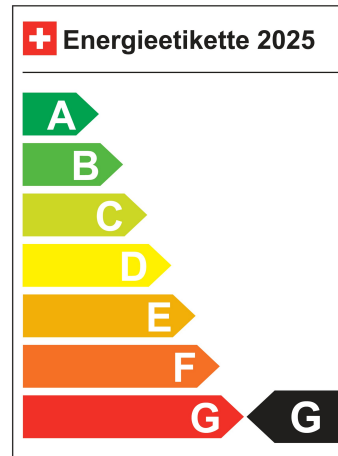

Stadt 10.0 l/100km

Land 6.6 l/100km

CO2 Emission 222 g/km

Energieeffizienz G

SONDERAUSSTATTUNG

"Gratis-Service 5 Jahre/ 100'000 km

Pack Komfort

Pack Lusso