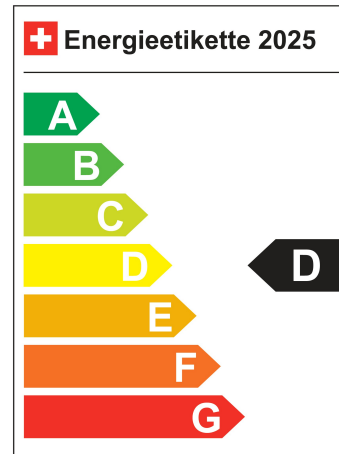

Hubraum 1950

Leistung in PS 150 PS

Sitzplätze 5

LIGA Nummer 0054718/24

Standort Wil SG

Verbrauch in l/100km:

Total 6.4 l/100km

Stadt N/A

Land N/A

CO2 Emission 167 g/km

Energieeffizienz D

Zylinder 4

Türen 5

Garantie N/A

Garantiehinweis N/A

Typenschein 1MJ437

SONDERAUSSTATTUNG

"AMG Line Interieur

Pack Licht u. Sicht

Keyless-Go Start Funktion

Tempomat inklusiv Speedtronic

Scheibenwischer mit Regensensor

Grösserer Kraftstofftank

Leichtmetallräder 19" AMG 5-Doppelspeichen

Dieselpartikelfilter

Airbag Fahrer und Beifahrerseite

Seitenairbag Fahrer und Beifahrerseite

Deaktivierung Beifahrerairbag

Aktiver Brems-Assistent

Reifendruck-Kontrollsystem RDK

LED Tagfahrlicht

ABS Antiblockiersystem

Pack Easy Heckklappe

Pack Laderaum

Start + Stopp Funktion

Geschwindigkeitslimit Assistent

Wärmedämmendes Glas dunkel getönt

Dachreling Alu

Reifenreparaturkit/ Tirefit

Dynamic Select

Knieairbag Fahrer

Windowbags vorne

Aktiver Spurhalteassistent LKAS

Rückfahrkamera

Notruf

LED-Scheinwerfer High Performance

ESP Elektronisches Stabilitätsprogramm