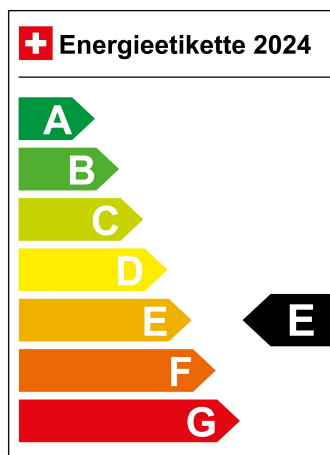

Hubraum 1950

Leistung in PS 190 PS

Sitzplätze 5

LIGA Nummer 0054714/24

Standort Wil SG

Verbrauch in l/100km:

Total 6.6 l/100km

Stadt N/A

Land N/A

CO2 Emission 172 g/km

Energieeffizienz E

Zylinder 4

Türen 5

Garantie N/A

Garantiehinweis N/A

Typenschein IVI

SONDERAUSSTATTUNG

"AMG Line Interieur

Pack Easy Heckklappe

Keyless-Go Start Funktion

Tempomat inklusiv Speedtronic

Scheibenwischer mit Regensensor

Grösserer Kraftstofftank

Leichtmetallräder 19" AMG 5-Doppelspeichen

Airbag Fahrer und Beifahrerseite

Seitenairbag Fahrer und Beifahrerseite

Deaktivierung Beifahrerairbag

Aktiver Brems-Assistent

Reifendruck-Kontrollsystem RDK

ABS Antiblockiersystem

Klimaautomat Thermotronic

Sportsitze vorne

Pack Sitzkomfort

Pack Licht u. Sicht

Start + Stopp Funktion

Geschwindigkeitslimit Assistent

Wärmedämmendes Glas dunkel getönt

Dachreling Alu

Dieselpartikelfilter

Knieairbag Fahrer

Windowbags vorne

Aktiver Spurhalteassistent LKAS

Rückfahrkamera

LED-Scheinwerfer High Performance

ESP Elektronisches Stabilitätsprogramm

Dachhimmel schwarz/ Stoff

Rücksitzlehne geteilt abklappbar 40/20/40