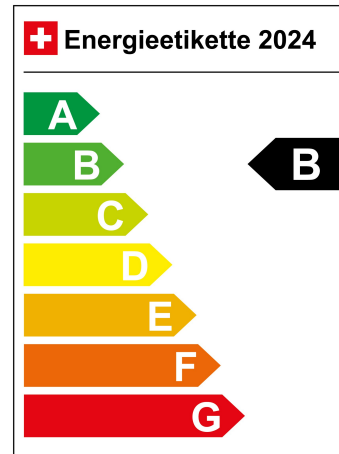

Energieverbrauch 19.0 kWh/100km

Kapazität der Batterie 72.6 kWh

Elektrische Reichweite 451 km

Türen 5

Garantie N/A

Garantiehinweis N/A

Typenschein 1HC487

SONDERAUSSTATTUNG