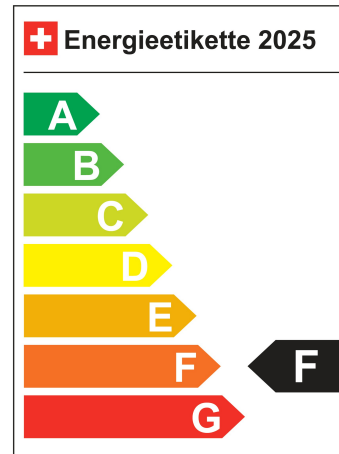

Hubraum 1368

Leistung in PS 170 PS

Sitzplätze 5

LIGA Nummer 0054673/24

Standort Wil SG

Verbrauch in l/100km:

Total 6.9 l/100km

Stadt 8.7 l/100km

Land 5.9 l/100km

CO2 Emission 160 g/km

Energieeffizienz F

Zylinder 4

Türen 5

Garantie N/A

Garantiehinweis N/A

Typenschein 1JB180

SONDERAUSSTATTUNG

"Garantie 3 Jahre/ unbegrenzte km

Stop + Start System

Aussenspiegel elektrisch verstellbar und heizbar

Dunkelgetönte Scheiben hinten

Leichtmetallfelgen 17"

Elektrische Parkbremse

Airbag Fahrer und Beifahrerseite

Seitenairbags vorne

Kollisionwarnsystem

Isofix-Kindersitzbefestigung

Park-Distanz-Sensor vorne + hinten

Nebelscheinwerfer mit Abbiegelicht

HSA Berganfahrassistent

Klimaanlage automatisch 2-Zonen

Raucher- Ausführung

Zentralverriegelung mit Fernbedienung

Elektrische Fensterheber vorne + hinten

Tempomat mit Geschwindigkeitsbegrenzer

Dachreling

Reifenreparatur-Kit

Elektronische Servolenkung

Deaktivierung Beifahrerairbag

Vorhangairbags

Spurhalteassistent LDW

Adaptive Geschwindigkeitsregelung ACC

Reifendruck-Kontrollsystem RDK

ABS Antiblockiersystem

ESP Elektronisches Stabilitätsprogramm

Lederlenkrad

Beifahrersitz umklappbar