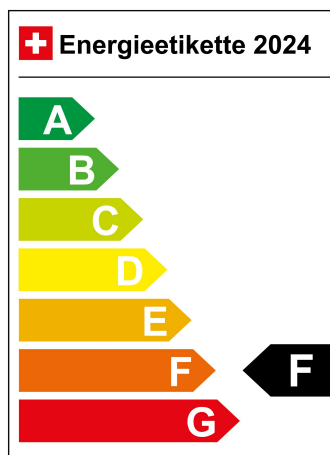

Hubraum 1368

Leistung in PS 170 PS

Sitzplätze 5

LIGA Nummer 0054673/24

Standort Wil SG

Verbrauch in l/100km:

Total 6.9 l/100km

Stadt 8.7 l/100km

Land 5.9 l/100km

CO2 Emission 160 g/km

Energieeffizienz F

Zylinder 4

Türen 5

Garantie N/A

Garantiehinweis N/A

Typenschein 1JB180

SONDERAUSSTATTUNG

"Garantie 3 Jahre/ unbegrenzte km

Stop + Start System

Aussenspiegel elektrisch verstellbar und heizbar

Dunkelgetönte Scheiben hinten

Leichtmetallfelgen 17"

Elektrische Parkbremse

Airbag Fahrer und Beifahrerseite

Seitenairbags vorne

Kollisionswarnsystem

Isofix-Kindersitzbefestigung

Park-Distanz-Sensor vorne + hinten

Nebelscheinwerfer mit Abbiegelicht

HSA Berganfahrassistent

Klimaanlage automatisch 2-Zonen

Raucher- Ausführung

Zentralverriegelung mit Fernbedienung

Elektrische Fensterheber vorne + hinten

Tempomat mit Geschwindigkeitsbegrenzer

Dachreling

Reifenreparatur-Kit

Elektronische Servolenkung

Deaktivierung Beifahrerairbag

Vorhangairbags

Spurhalteassistent LDW

Adaptive Geschwindigkeitsregelung ACC

Reifendruck-Kontrollsystem RDK

ABS Antiblockiersystem

ESP Elektronisches Stabilitätsprogramm

Lederlenkrad

Beifahrersitz umklappbar