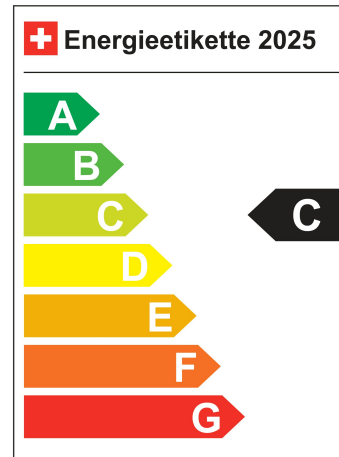

Leistung in PS 241 PS

Sitzplätze 5

LIGA Nummer 0054669/24

Standort Wil SG

Verbrauch in l/100km:

Total 2.0 l/100km

Stadt N/A

Land N/A

CO2 Emission 48 g/km

Energieeffizienz C

Energieverbrauch 16.7 kWh/100km

Kapazität der Batterie 11.4 kWh

Elektrische Reichweite N/A km

Türen 5

Garantie N/A

Garantiehinweis N/A

Typenschein 1JB678

SONDERAUSSTATTUNG

"Garantie 3 Jahre/ unbegrenzte km

Keyless Schliess- und Startsystem

Aussenspiegel elektrisch verstellbar/
heizbar und anklappbar

Heckklappe elektrisch mit Freihandfunktion

Lichtsensoren

Reifenreparatur-Kit

Elektronische Servolenkung

Deaktivierung Beifahrerairbag

Windowbags vorne + hinten

Fernlichtassistent

Spurhalteassistent LDW

Notbrems-Assistent

Autobahn-Assistenzsystem

Isofix-Kindersitzbefestigung

Garantie 3 Jahre/ 100'000 km

Elektrische Fensterheber vorne + hinten

Regensensor

Ladekabel

Leichtmetallfelgen 19"

ERM Electronic Roll Mitigation/ Wank- und
Überrollschutz

Airbag Fahrer und Beifahrerseite

Seitenairbags vorne

Kollisionswarnsystem

Toter-Winkel-Assistent

Verkehrsschild-Erkennungssystem

Müdigkeitserkennung (Tiredness detection)

Alarmanlage

Adaptive Geschwindigkeitsregelung ACC