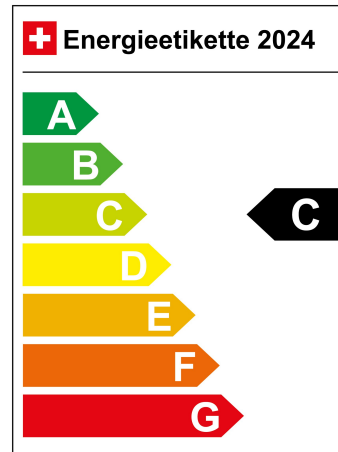

Hubraum 2987

Leistung in PS 258 PS

Sitzplätze 4

LIGA Nummer 0054662/24

Standort Wil SG

Verbrauch in l/100km:

Total 5.6 l/100km

Stadt 6.5 l/100km

Land 5.2 l/100km

CO2 Emission 148 g/km

Energieeffizienz C

Zylinder 6

Türen 2

Garantie N/A

Garantiehinweis N/A

Typenschein X

SONDERAUSSTATTUNG

"Zentralverriegelung mit Innenschalter und Crash-Sensor

Aussenspiegel elektrisch verstellbar und heizbar

Regensensor

Leichtmetallräder 17"

Dieselpartikelfilter

Knieairbag Fahrer

Collision Prevention Assist

Isofix-Kindersitzbefestigung

ABS Antiblockiersystem

ESP/ ASR

Klimaautomat Thematic

12 V Steckdose

Radio/ CD Audio 20

Elektrische Fensterheber vorne

Tempomat inklusiv Speedtronic

Vollautomatische Verdeckbetätigung

Servolenkung geschwindigkeitsabhängig

Airbag Fahrer und Beifahrerseite

Seitenairbag Fahrer und Beifahrerseite

Müdigkeitserkennung

Reifendruck-Kontrollsystem RDK

Bremsassistent EBA

Hill Hold Control

Fahrer- und Beifahrersitz elektrisch verstellbar

Skisack

Keine Gewähr auf die Angaben der Serienausstattungen"