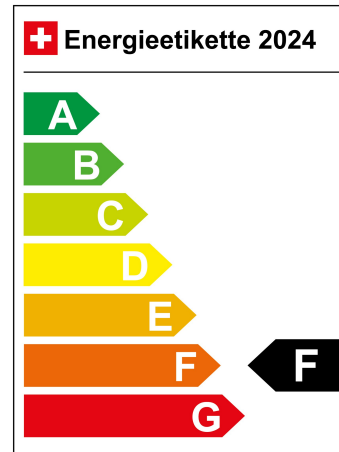

Hubraum 2925

Leistung in PS 330 PS

Sitzplätze 5

LIGA Nummer 0054659/24

Standort Wil SG

Verbrauch in l/100km:

Total 7.9 l/100km

Stadt N/A

Land N/A

CO2 Emission 206 g/km

Energieeffizienz F

Zylinder 6

Türen 5

Garantie N/A

Garantiehinweis N/A

Typenschein 1MJ839

SONDERAUSSTATTUNG

"AMG Line Exterieur

Pack Innenraum-Licht

Keyless-Go Start Funktion

Aussenspiegel elektrisch verstellbar und heizbar

Scheibenwischer mit Regensensor

Wärmedämmendes Glas dunkel getönt

Leichtmetallräder 19" AMG Doppelspeichen

Sportfahrwerk

Dieselpartikelfilter

Airbag Fahrer und Beifahrerseite

Seitenairbag Fahrer und Beifahrerseite

Aktiver Brems-Assistent

Rückfahrkamera

Verbundsicherheitsglas mit Akustikfolie

ABS Antiblockiersystem

Pack Sitzkomfort

Pack Ablage

Start + Stopp Funktion

Tempomat inklusiv Speedtronic

Heckklappe elektrisch

Dachreling

Reifenreparaturkit/ Tirefit

Agility Control

Dynamic Select

Knieairbag Fahrer

Windowbag

Isofix-Vorbereitung Rücksitze aussen

Reifendruck-Kontrollsystem RDK

LED-Scheinwerfer High Performance

ESP Elektronisches Stabilitätsprogramm