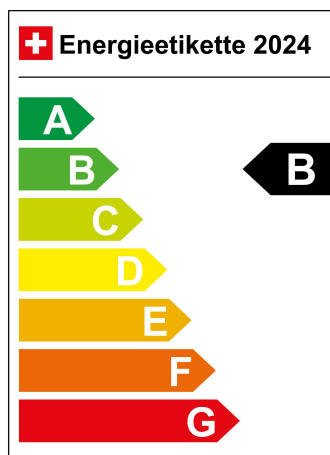

Hubraum 1968

Leistung in PS 190 PS

Sitzplätze 5

LIGA Nummer 0054637/24

Standort Wil SG

Verbrauch in l/100km:

Total 4.7 l/100km

Stadt 5.4 l/100km

Land 4.3 l/100km

CO2 Emission 123 g/km

Energieeffizienz B

Zylinder 4

Türen 5

Garantie N/A

Garantiehinweis N/A

Typenschein 1XN604

SONDERAUSSTATTUNG

"Pack Spiegel

Zentralverriegelung mit
Funkfernbedienung

Elektrische Fensterheber vorne + hinten

Heckklappe mit el. Öffnung und
Schliessung

Dachreling eloxiert

Dieselpartikelfilter

Knieairbag Fahrer

Proaktives Insassenschutzsystem

Spurwechselassistent Side Assist

Stauassistent

Front Assist (Umfeldüberwachungssystem)

ParkPilot vorne + hinten

ESP/ EDS/ ASR/ ABS/ BA

Pack Winter

Stop + Start System mit Brems-Energie-
Rückgewinnung

Aussenspiegel elektrisch verstellbar und
heizbar

Seiten- und Heckscheibe hinten
abgedunkelt

Leichtmetallräder 17" Stockholm

Airbag Fahrer und Beifahrerseite

Kopfairbag vorne und hinten inkl.
Seitenairbag vorne

Müdigkeitserkennung

Side Assist Plus + Lane Assist +
Ausparkassistent

Kindersitz-Vorbereitung Isofix

Automatische Distanzregelung ACC

Nebelscheinwerfer vorne/ Abbiegelicht

Klimaanlage Climatronic 3-Zonen