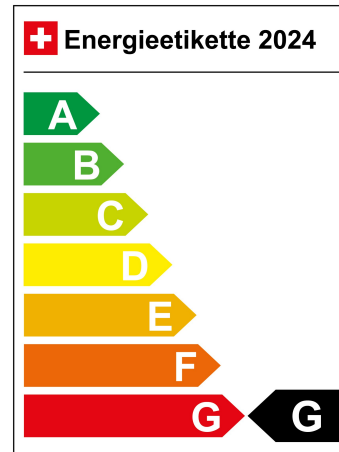

Hubraum 3982

Leistung in PS 639 PS

Sitzplätze 4

LIGA Nummer 0054623/24

Standort Wil SG

Verbrauch in l/100km:

Total 13.4 l/100km

Stadt N/A

Land N/A

CO2 Emission 305 g/km

Energieeffizienz G

Zylinder 8

Türen 5

Garantie N/A

Garantiehinweis N/A

Typenschein 1MQ715

SONDERAUSSTATTUNG

"Garantie Swiss Integral 3 Jahre/ 100'000 km

Pack AMG Dynamic Plus

Pack Spiegel

Pack Park mit Rückfahrkamera

Start + Stopp Funktion

AMG Performance Abgasanlage

Reifenreparaturkit/ Tirefit

Hinterachslenkung

Ottopartikelfilter

Dynamic Select

Knieairbag Fahrer und Beifahrerseite

Windowbag

Adaptiver Fernlichtassistent Plus

Attention Assist

Reifendruck-Kontrollsystem RDK

ABS und Bremsassistent BAS

Pack Sitzkomfort

Pack Diebstahlschutz

Pack Ablage

Keyless-Go Start Funktion

Heckklappe elektrisch

Leichtmetallräder 20" AMG Vielspeichen

Bremszangen gelb lackiert

AMG Ride Control/ Sportfahrwerk

AMG Hinterachs-Sperrdifferential

Airbag Fahrer und Beifahrerseite

Seitenairbag Fahrer und Beifahrerseite

Pre Safe System

Aktiver Spurhalteassistent LKAS

Aktiver Brems-Assistent

Multibeam LED-Scheinwerfer

ESP/ ASR