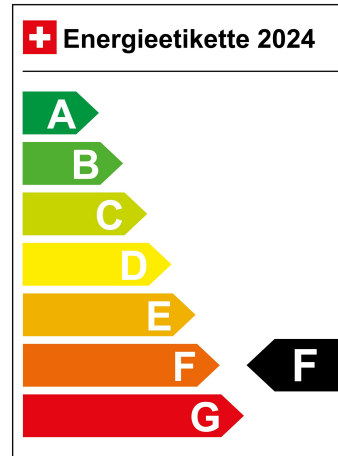

Garantie N/A

LIGA Nummer 0054621/24

Garantiehinweis N/A

Standort Wil SG

Typenschein X

Verbrauch in l/100km:

Total 8.0 l/100km

Stadt N/A

Land N/A

CO2 Emission 208 g/km

Energieeffizienz F