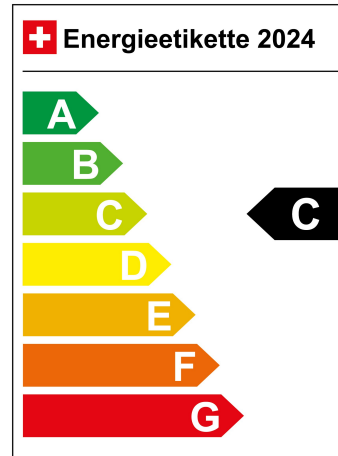

Verbrauch in l/100km:

Total 5.5 l/100km

Stadt N/A

Land N/A

CO2 Emission 125 g/km

Energieeffizienz C

SONDERAUSSTATTUNG

"Pack Licht und Sicht

Stop + Start System mit Brems-Energie-Rückgewinnung

Aussenspiegel elektrisch verstellbar und heizbar

Leichtmetallräder 16" Norfolk

Servolenkung elektromechanisch u. geschwindigkeitsabhängig

Airbag Fahrer und Beifahrerseite

Seitenairbag Fahrer und Beifahrerseite

Müdigkeitserkennung

Isofix Kindersitzverankerung für Rückbank

Reifendruck-Kontrollsystem RDK

LED-Scheinwerfer

ESP inkl. Bremsassistent/ ABS/ ASR/ EDS

Klimaanlage Climatronic

Komfortsitze vorne

Lendenwirbelstützen Vordersitze

Lenksäule mit Höhen- und Längseinstellung

Mittelarmlehne hinten mit Durchladesystem

Schlüsselloses Startsystem Keyless Start

Aussenspiegel elektrisch mit Memory

LED Heckleuchten

Tire mobility system

Ottopartikelfilter

Deaktivierung Beifahrerairbag

Kopfairbag vorne und hinten

Spurhalteassistent Lane Assist

Automatische Distanzregelung ACC/ Front Assist

ParkPilot vorne + hinten

Elektronische Differentialsperre XDS

Auto-Hold-Funktion

Multifunktions-Lederlenkrad

Höhenverstellbare Vordersitze

Rücksitzbank ungeteilt/ Lehne 1/3 zu 2/3 geteilt umklappbar

Mittelarmlehne vorne/ verstellbar

Textilfussmatten vorne + hinten