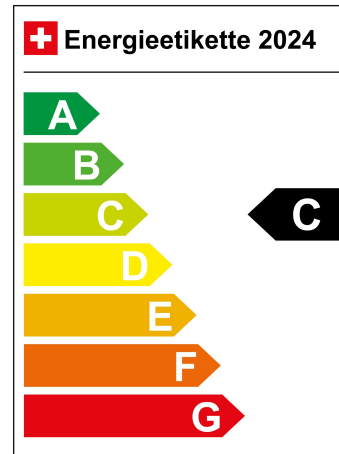

Leistung in PS 110 PS

Sitzplätze 5

LIGA Nummer 0054606/24

Standort Wil SG

Verbrauch in l/100km:

Total 5.5 l/100km

Stadt N/A

Land N/A

CO2 Emission 125 g/km

Energieeffizienz C

Türen 5

Garantie N/A

Garantiehinweis N/A

Typenschein 1VK890

SONDERAUSSTATTUNG

"Pack Licht und Sicht

Stop + Start System mit Brems-Energie-Rückgewinnung

Aussenspiegel elektrisch verstellbar und heizbar

Leichtmetallräder 16" Norfolk

Servolenkung elektromechanisch u. geschwindigkeitsabhängig

Airbag Fahrer und Beifahrerseite

Seitenairbag Fahrer und Beifahrerseite

Müdigkeitserkennung

Isofix Kindersitzverankerung für Rückbank

Reifendruck-Kontrollsystem RDK

LED-Scheinwerfer

ESP inkl. Bremsassistent/ ABS/ ASR/ EDS

Klimaanlage Climatronic

Komfortsitze vorne

Schlüsselloses Startsystem Keyless Start

Aussenspiegel elektrisch mit Memory

LED Heckleuchten

Tire mobility system

Ottopartikelfilter

Deaktivierung Beifahrerairbag

Kopfairbag vorne und hinten

Spurhalteassistent Lane Assist

Automatische Distanzregelung ACC/ Front Assist

ParkPilot vorne + hinten

Elektronische Differentialsperre XDS

Auto-Hold-Funktion

Multifunktions-Lederlenkrad

Höhenverstellbare Vordersitze